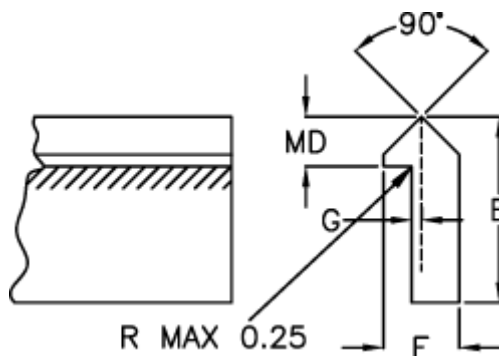

Varenummer: 055625500
Beskrivelse: Skinne TS2 5500mm

Mål

E = 15.87

F = 6.35

G = 0.78

Kg/m = 0.509

MD(T) = 4.75